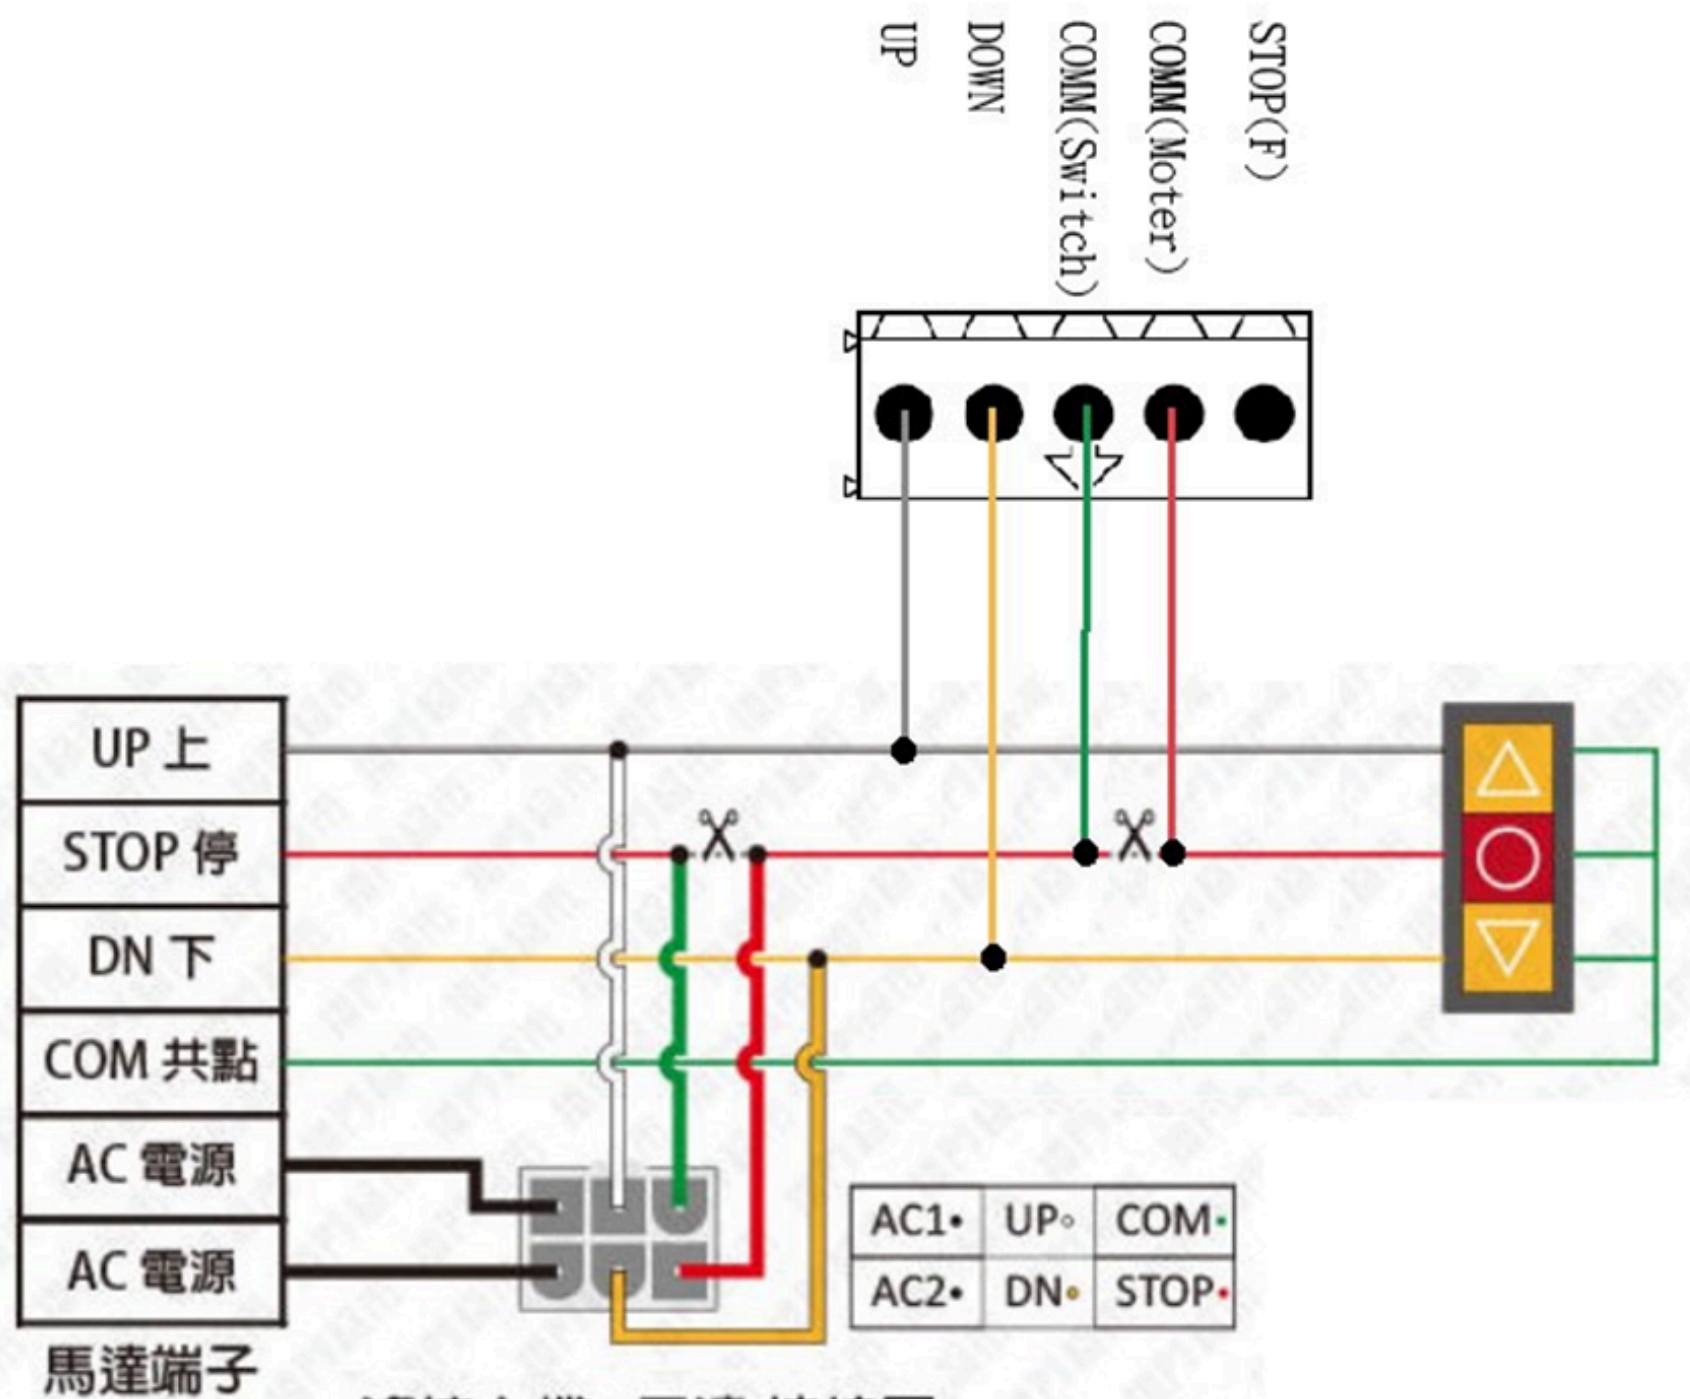

慢速鐵捲門接線圖

遙控主機：馬達 接線圖

快速鐵捲門接線圖

遙控主機：接線圖