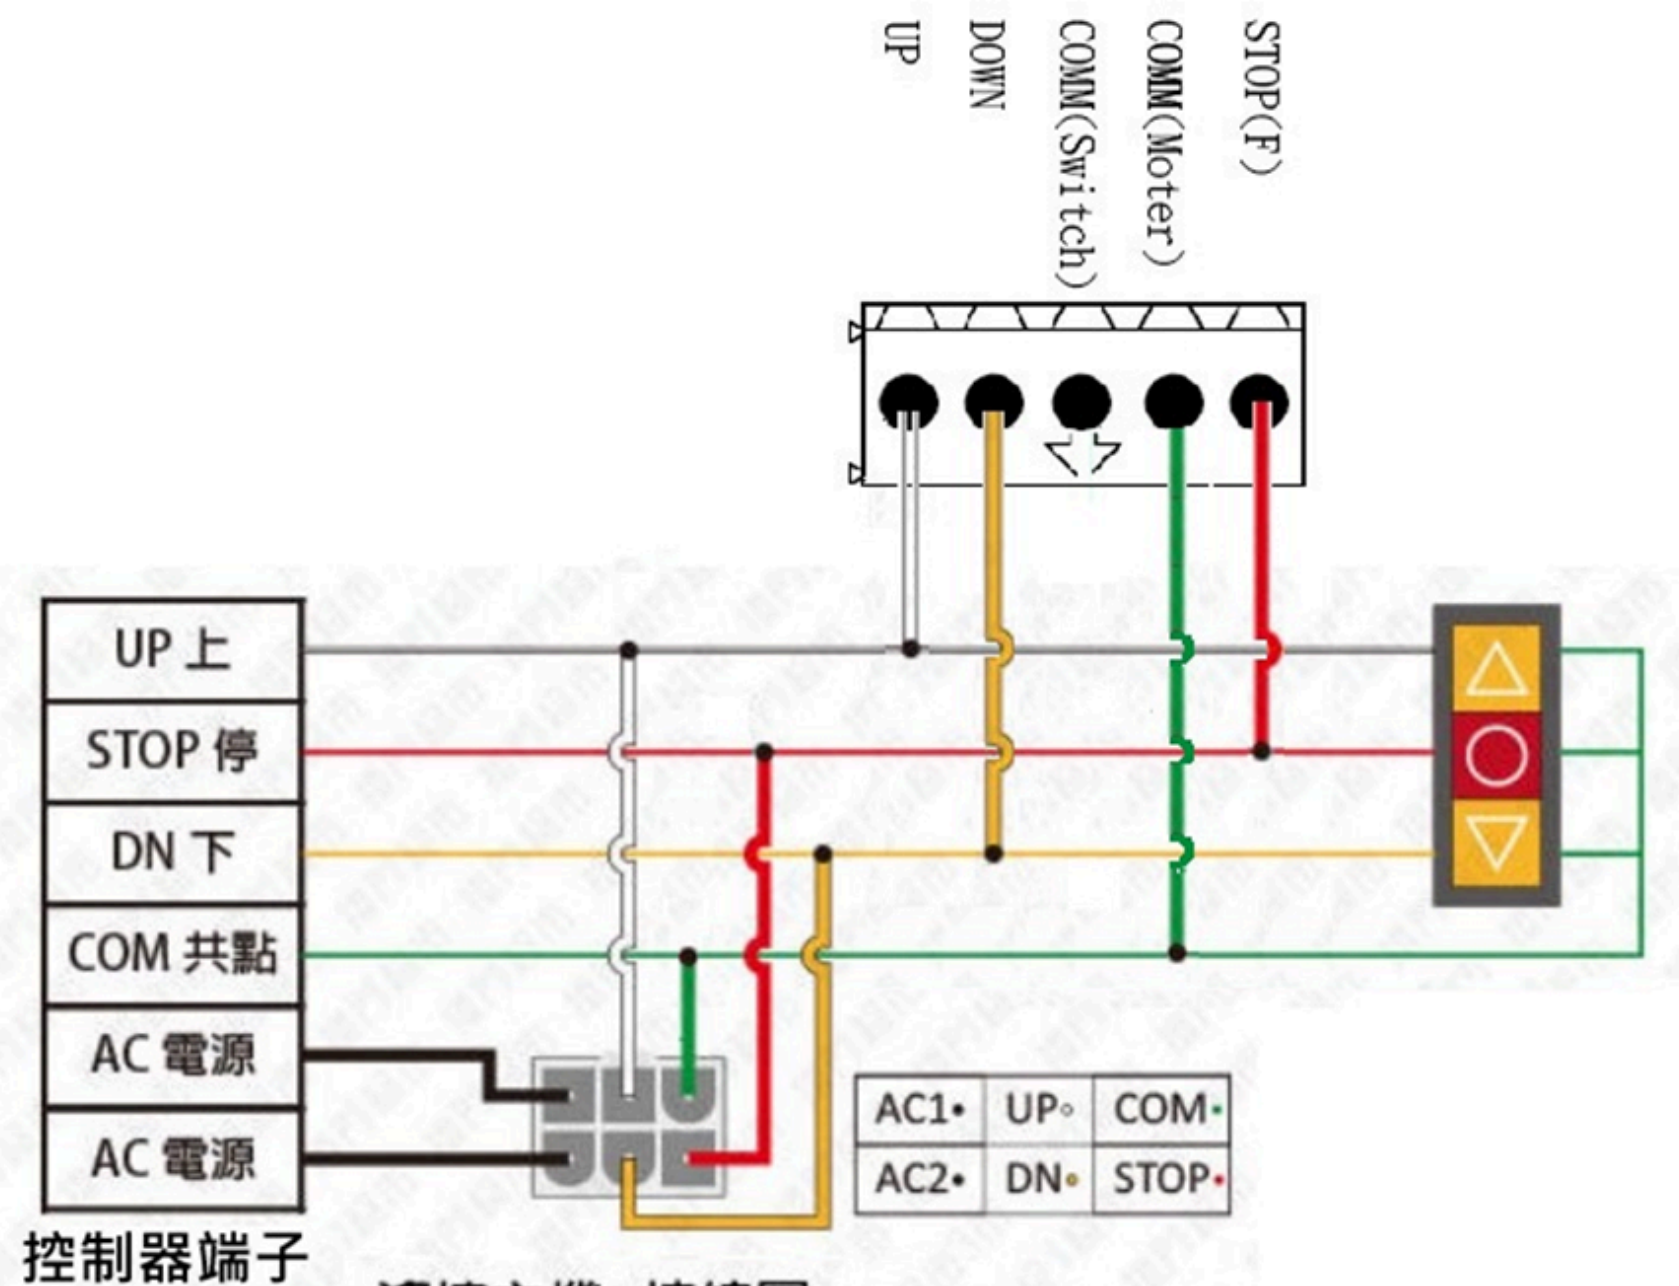

慢速鐵捲門接線圖

遙控主機：馬達 接線圖

快速鐵捲門接線圖

遙控主機：接線圖