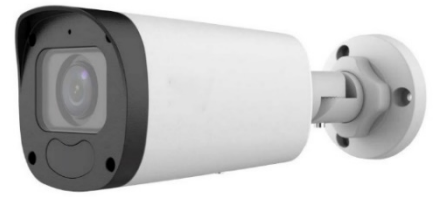

## 2 百萬畫素槍型網路攝影機

HB-IP4322LB

- ▶ 採用 H.265+/ H.264/ MJPEG 壓縮格式並支援雙碼流設計
- ▶ 內建高亮度 LED 紅外線,有效照射距離 50 米
- ▶ 支援 IE/Chrome/Edge 瀏覽器 及 CMS 中控軟體方便管理
- ▶ 內建 SD 卡槽位,最大支援 256G 錄影
- ▶ ICR 雙濾片可自動切換 · 低照時彩色轉黑白
- ▶ 支援本機端與網路端儲存,回放,備份,等功能
- ▶ 支援 2D 及 3D 降噪功能
- ▶ 具智能功能:越線,跨界,異常等
- ▶ 內建百萬畫素電動變焦鏡頭 2.8-12mm · 日夜不失焦

## 電器產品規格

產品規格如變動將不另行通知

產品型號	HB-IP4322LB
系統	NTSC / PAL ( 依地區選用 )
感光元件	1/2.7" CMOS
最低照度	0.005Lux ( F/1.6 ) 0 Lux IR/ON
解析度	1920 x 1080
寬動態	120dB
串流	1920 x 1080 @30fps 1280 x 720 @30fps
圖像設置	飽和度/亮度/對比/銳利度
畫質	VBR / CBR 可調
白平衡控制	TTL 自動追蹤白平衡 ( 2500°K ~ 9500°K )
電子快門	1 ~ 1/100,000 秒
背光補償/強光抑制	支援
位移偵測 / 鏡射及翻轉	支援
聲音	內建 1 組麥克風
RJ45 / 網路協定	UDP , IPv4 , IPv6 , DHCP , NTP , RTSP , RTP , RTCP , PPPoE , DDNS , SMTP , FTP , 802.1x , SNMP , UPnP , RTMP , HTTP , HTTPS , QoS
電源	DC12V 1A / POE / (MAX 功耗 8.5W)
重量	0.54Kg
鋁合金外殼	防水 IP67
工作溫度	-30°C ~ 60°C
尺寸	206(長) mm x 75(寬) mm x 75(高) mm